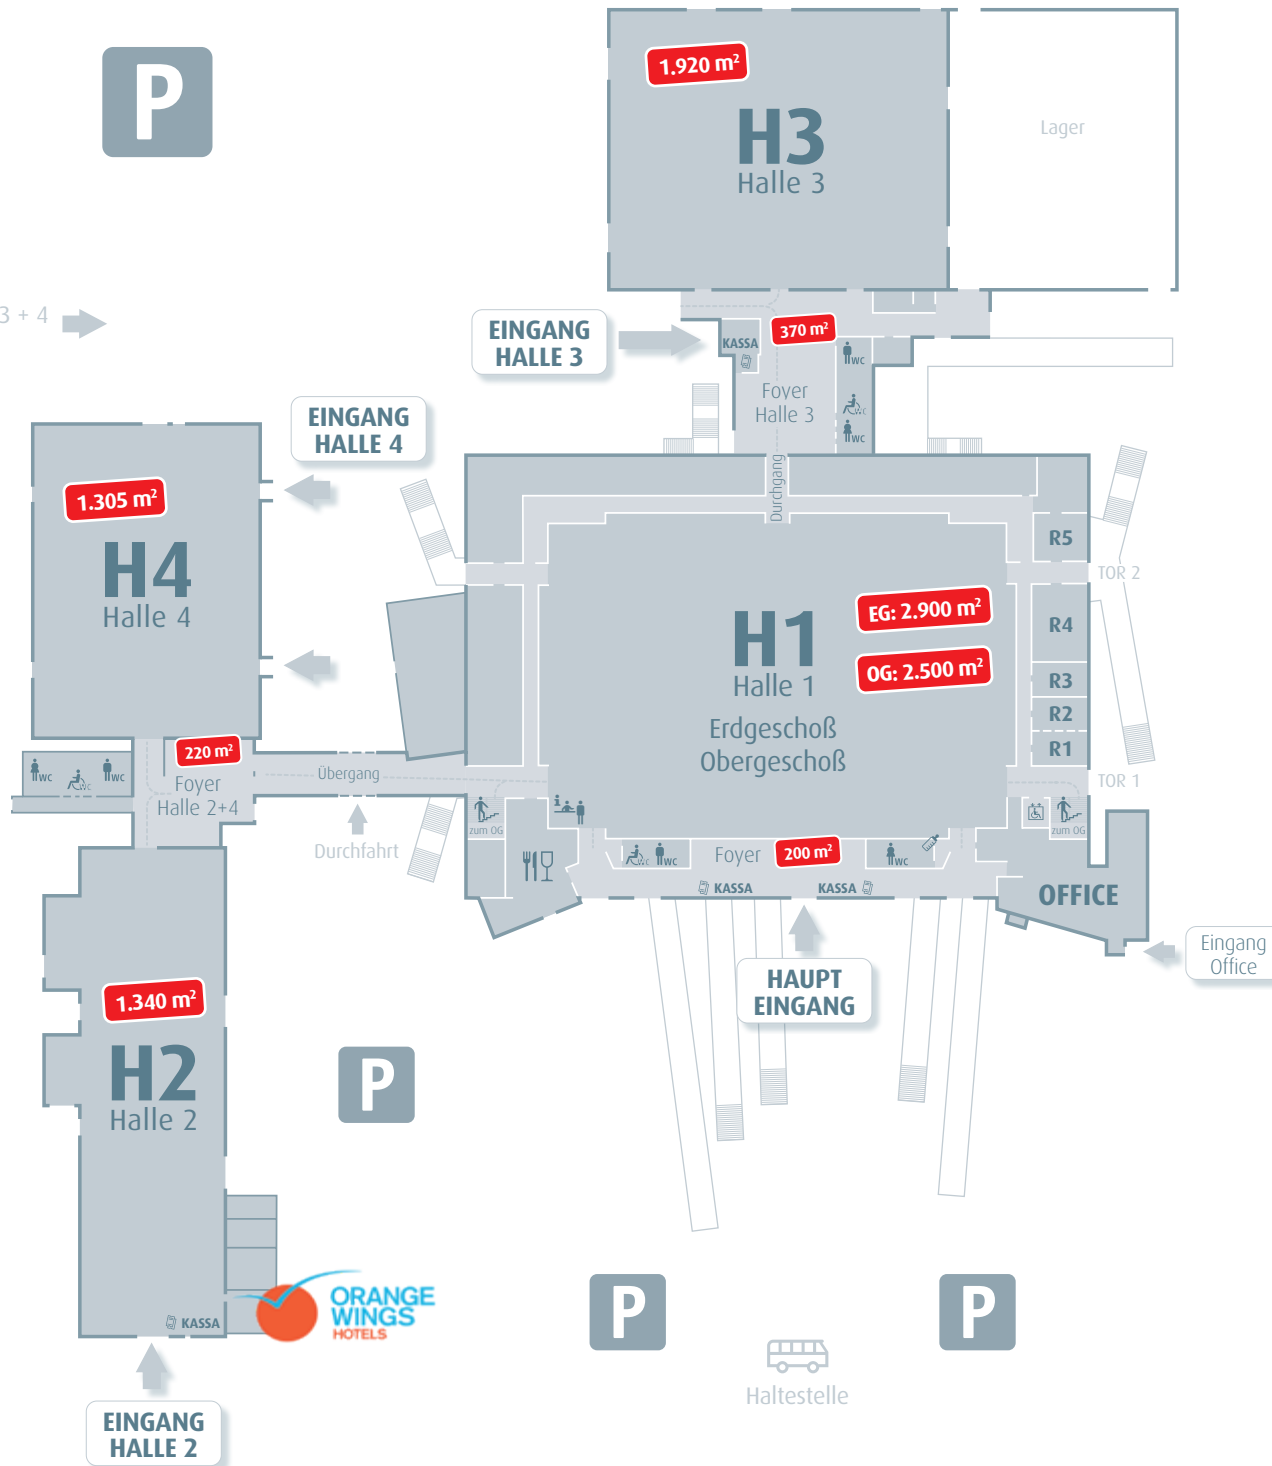

DURCHGANG  
ZU HALLE 3

Tribünenplätze: 2298  
Stehplätze OG: 1025  
**Gesamt: 3573**

Zufahrt zu Halle 3 + 4  
und Parkplatz

**ARENA NOVA**  
WIENER NEUSTADT

- Infopoint
- Stiegen Obergeschoß/  
Zugang Tribünen
- Restaurant
- R1...** Nutzbare Nebenräume
- WC Damen
- WC Behinderte
- WC Herren
- Wickelraum
- Aufzug