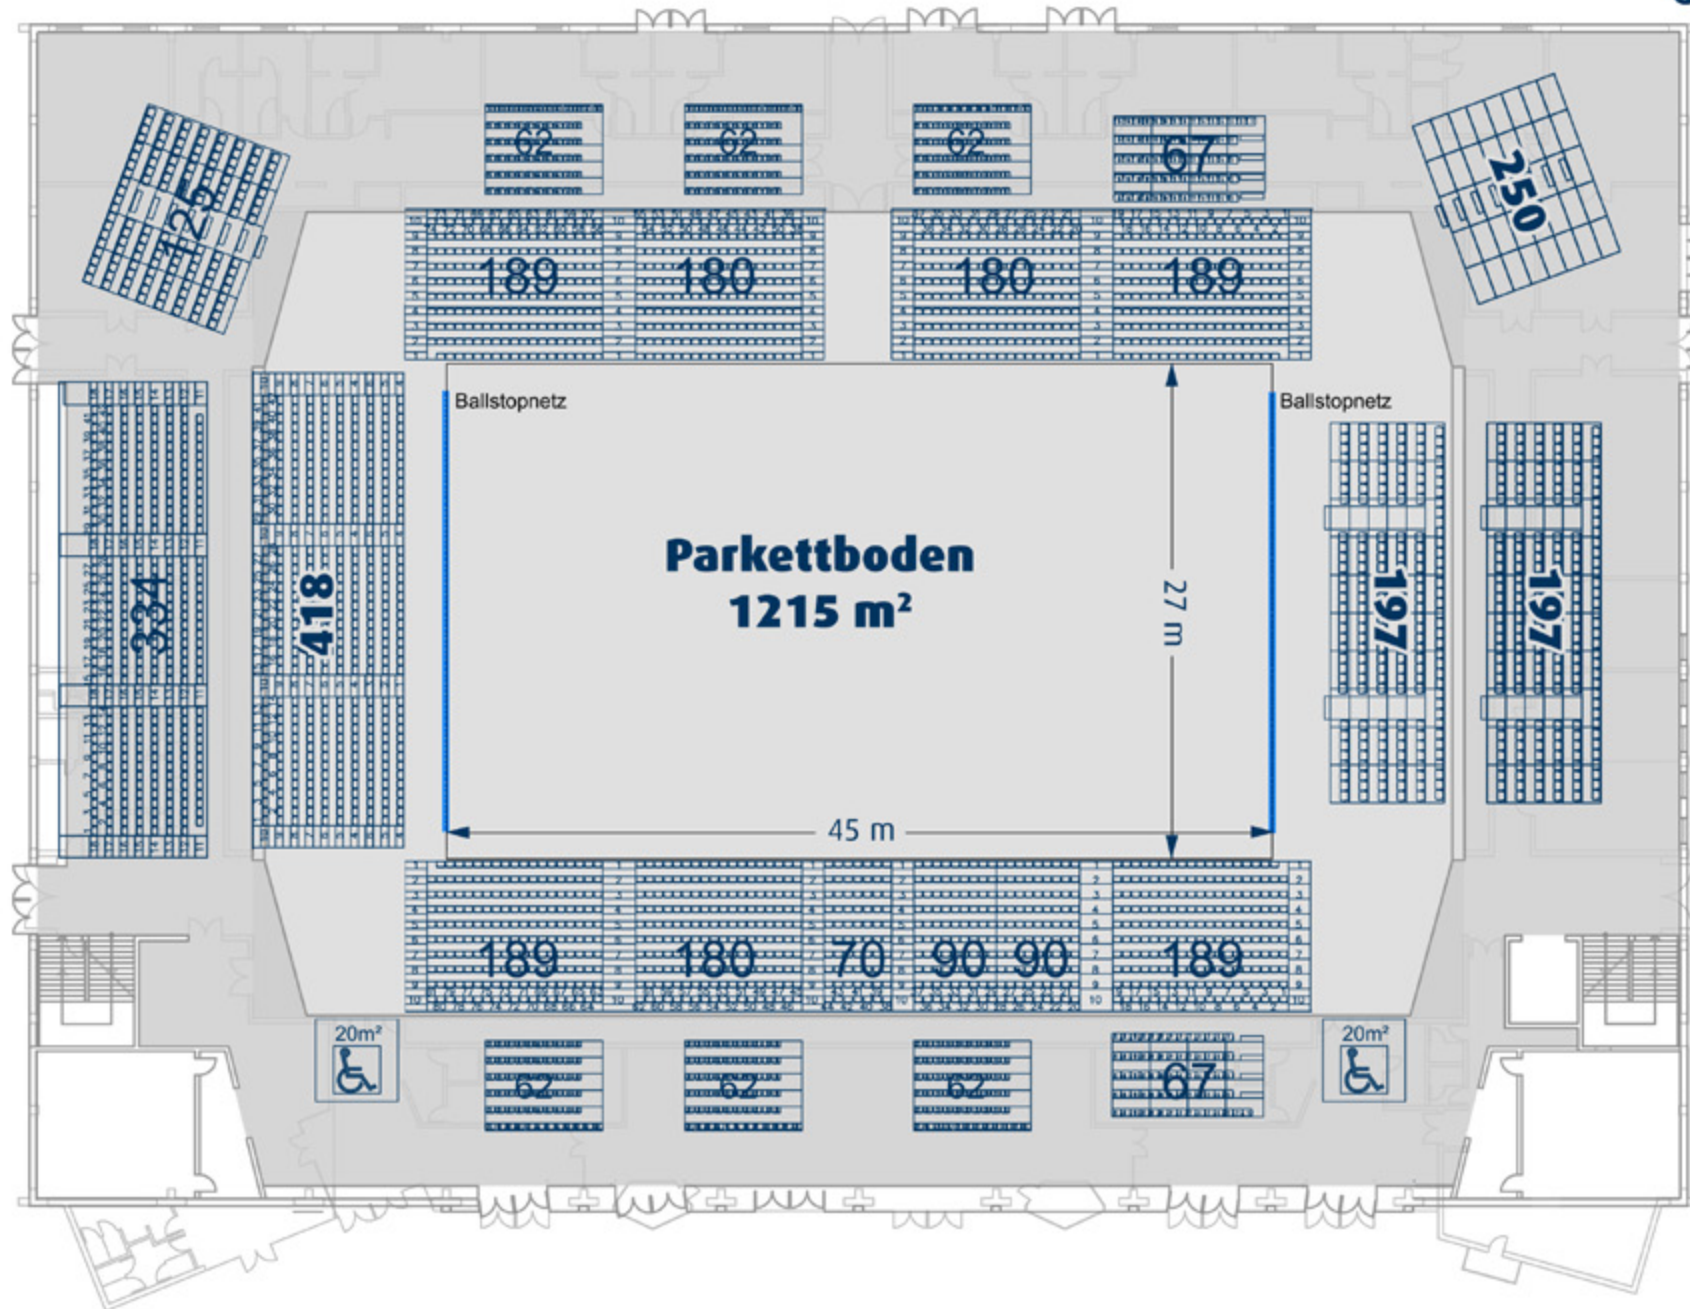

DURCHGANG  
ZU HALLE 3

Tribünenplätze: 2298  
Stehplätze OG: 1025  
**Gesamt: 3573**

Zufahrt zu Halle 3 + 4  
und Parkplatz

**ARENA NOVA**  
WIENER NEUSTADT

- Infopoint
- Stiegen Obergeschoß/  
Zugang Tribünen
- Restaurant
- R1...** Nutzbare Nebenräume
- WC Damen
- WC Behinderte
- WC Herren
- Wickelraum
- Aufzug